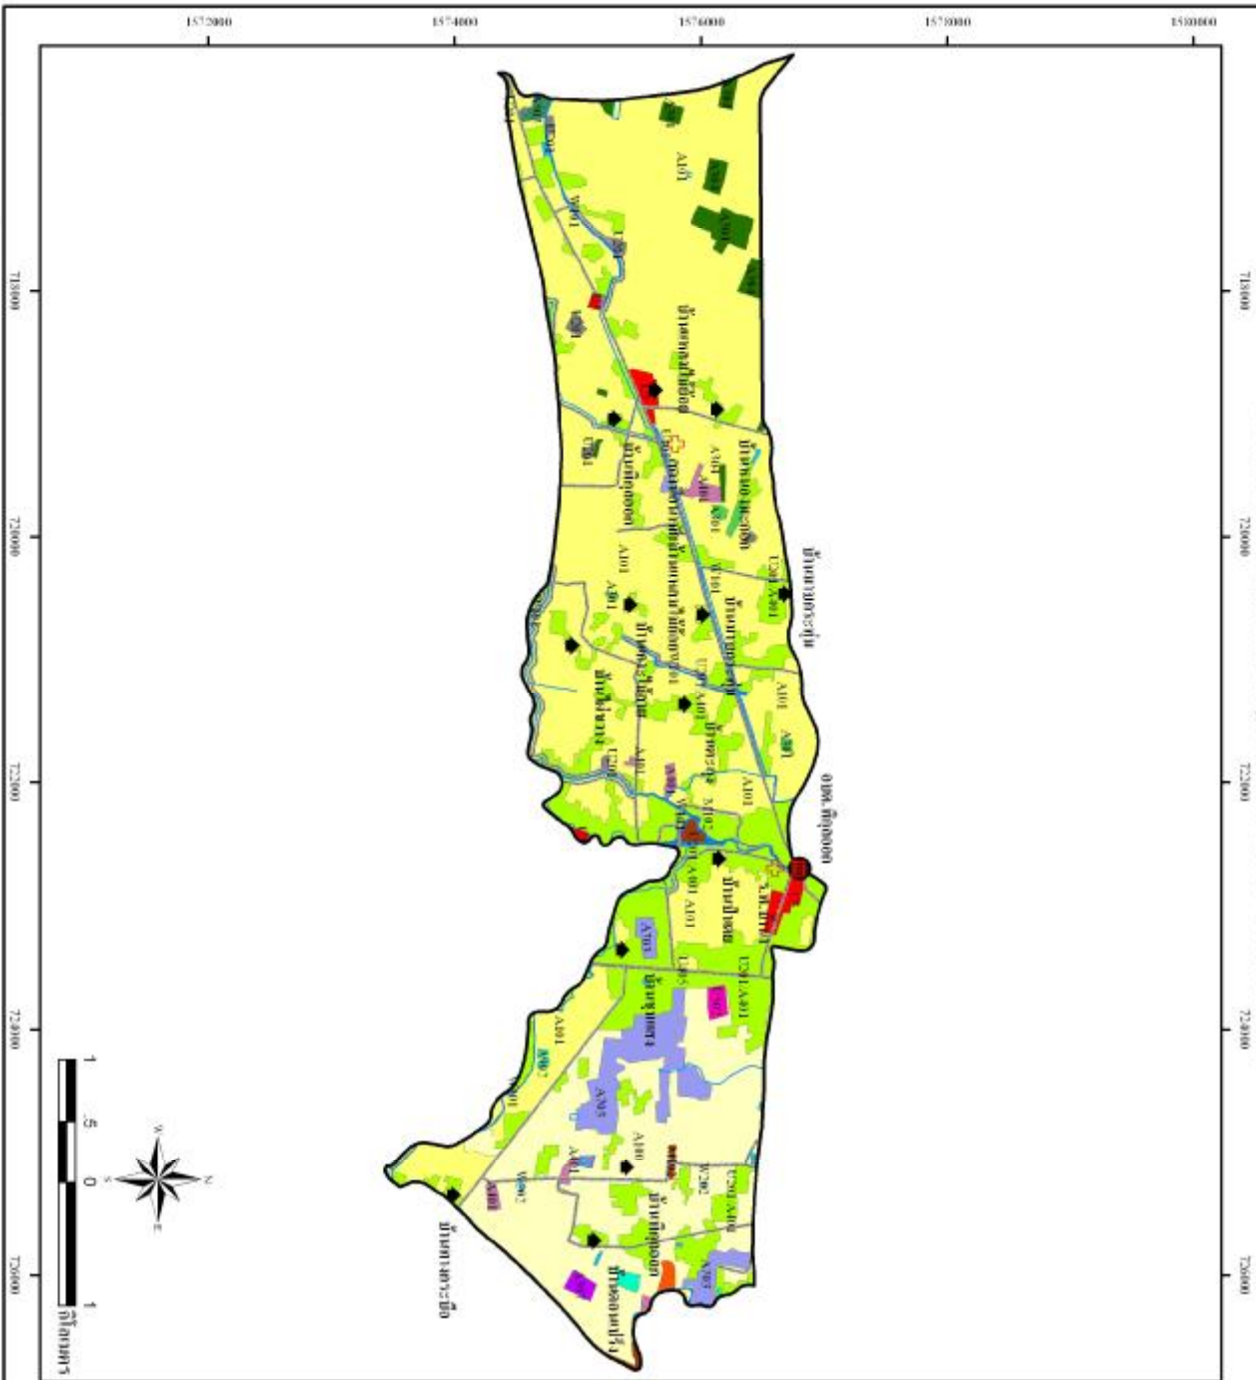

แผนที่สภาพการใช้ที่ดิน ตำบลทีฆฉอด อำเภอบ้านนา จังหวัดนครนายก

ข้อมูลพื้นฐานชุมชน

รหัสพื้นที่	ข้อมูลชุมชน/ชนิด	พื้นที่(ไร่)	Share
A100	ป่าไม้	2,001	17.90
A101	ไร่	6,401	53.84
A300	เกษตรกรรม	29	0.25
A301	เกษตรกรรม	179	1.51
A400	พื้นที่ว่าง	29	0.19
A401	พื้นที่ว่าง	11	0.09
A500	บ้าน/อาคาร	19	0.16
A501	บ้าน/อาคาร	393	3.31
A600	สวน/พื้นที่เกษตรกรรม	16	0.13
A601	สวน/พื้นที่เกษตรกรรม	23	0.19
A700	พื้นที่ว่าง	34	0.28
A701	พื้นที่ว่าง	4	0.03
A800	พื้นที่ว่าง	2,225	18.79
A801	พื้นที่ว่าง	15	0.08
A900	พื้นที่ว่าง	34	0.28
A901	พื้นที่ว่าง	24	0.20
A902	พื้นที่ว่าง	145	1.20
A903	พื้นที่ว่าง	12	0.10
รวม		11,898	100.00

จุดสนใจที่สำคัญ

- องค์การบริหารส่วนตำบล (อบต.)
- สถานีอนามัย
- หมู่บ้าน
- ขอบเขตพื้นที่ใช้สอย
- ถนน
- ทางน้ำ
- ซ่อมชลประทาน
- A101 ทุ่งนาพื้นที่

รูปที่ 3-3 แผนที่สภาพการใช้ที่ดิน ตำบลทีฆฉอด อำเภอบ้านนา จังหวัดนครนายก